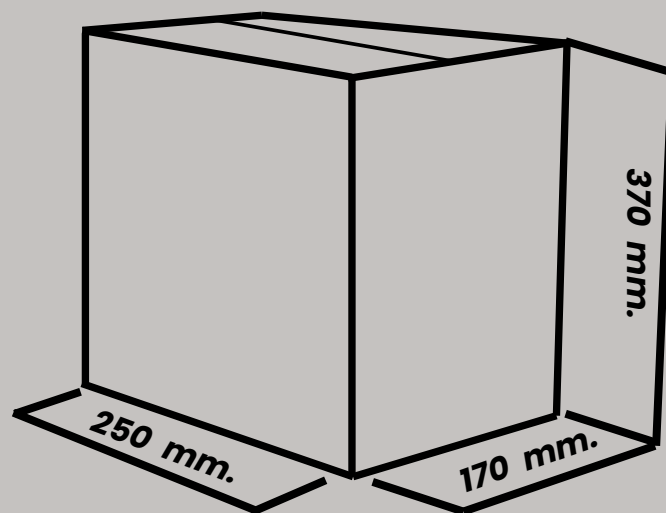

# FICHA LOGÍSTICA

<u>CARACTERÍSTICAS</u>	<u>BOTELLA</u>	<u>CAJA</u>	<u>PALET</u>
<u>CARACTERÍSTICAS</u>	<u>GARRAFA</u>	<u>CAIXA</u>	<u>PALETA</u>
Modelo / Modelo	-	-	<b>Europallet</b>
Largo / Longo	7,9 cm	22 cm	120 cm
Ancho / Largura	7,9 cm	24,5 cm	80 cm
Alto / Elevado	20,5 cm	22 cm	175 cm
Volumen / Volume	500 ml	-	-
Peso / Peso	880 Gr	5,3 Kg.	802 Kg
Cajas x nivel / Caixas x nível	-	-	21
Cajas totales / Total de caixas	-	-	147
Botellas / Garrafas	-	6	882